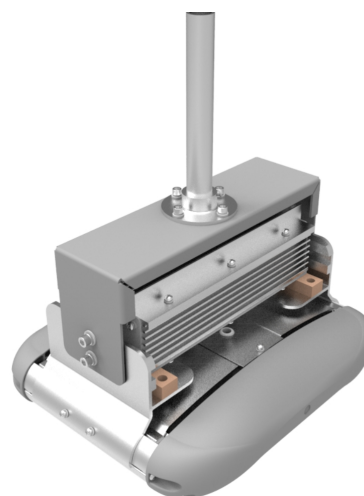

## Lampa LED Greenie Highbay Tech Temperature

Greenie Highbay Tech Temperature to solidna lampa przemysłowa przystosowana do pracy w temperaturach aż do 80°C. Produkt posiada klasę szczelności IP66, co oznacza, że jest nieznalomy w kontakcie z wodą i pyłami, a także poziom ochrony IK10, który poświadcza odporność na wstrząsy 3g/5g. Urządzenie zostało wyposażone w diody Lumileds Philips, które zapewniają wysoką wydajność świetlną 140 lm/w. Lampa jest zasilana zasilaczem Meanwell i posiada 5 letnią gwarancję.

Certyfikat CE

Certyfikat RoHS

Gwarancja 5 lat

Klasa odporności mechanicznej

Zasilanie

Klasa wodoszczelności

Rodzaj diod Philips Lumileds

HBT50

HBT50