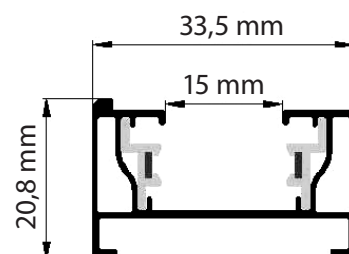

## Szyna Storm 1-Faza 1 Metr

LATA GWARANCJI

**1 Faza**  
2 przewody

**Kolor**  
czarny mat  
biały mat

**Przyłącze zasilające**  
w zestawie

**Zaślepka końcowa**  
w zestawie

**Profesjonalne grube miedziane przewody**

*Enjoy it.*

Kod EAN:	5907622672941	5907622672934
SKU:	Blaupunkt-S1W1	Blaupunkt-S1B1
Kolor:	Matowy Biały	Matowy czarny
Typ:	1-faza	1-faza
Wymiary:	1000x33,5x20,8mm	1000x33,5x20,8mm
Materiał:	Aluminium	Aluminium
Gwarancja	3 lata	3 lata

Kod EAN:	5907622672927	5907622672910
SKU:	Blaupunkt-S3W1	Blaupunkt-S3B1
Kolor:	Matowy Biały	Matowy czarny
Typ:	3-fazy	3-fazy
Wymiary:	1000x32,3x35,7mm	1000x32,3x35,7mm
Materiał:	Aluminium	Aluminium
Gwarancja	3 lata	3 lata