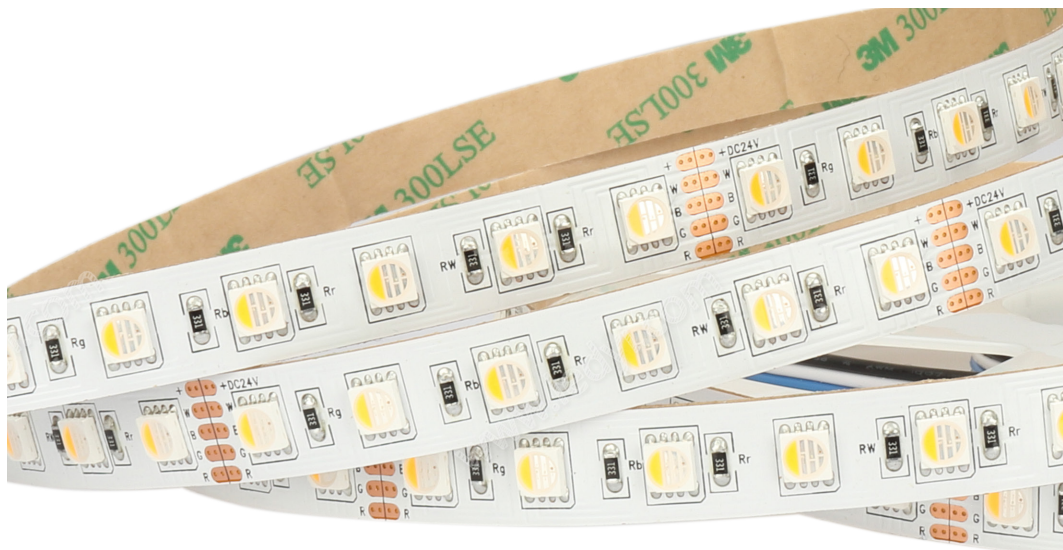

## Taśma Led Pro Line RGB+WW

Taśma  
wielokolorowa  
+ biała ciepła

Moc  
16W/m

Samoprzylepna  
z taśmą 3M

Ilość diod  
60/m

Długość  
25m

Możliwość  
cięcia  
co 5cm

Kod EAN:	5907622672682
SKU:	BLAUPUNKT-TL12RGBWW
Barwa światła:	Wielokolorowa i biała ciepła
Długość:	25m
Moc:	16W/m
Typ diody:	5050 SMD
Szerokość taśmy:	12mm
Napięcie zasilania:	12V DC
Ilość diod:	60szt/m
Gwarancja:	2 lata
Żywotność:	50 000h

## Taśmy Led Pro Line 25M

Współczynnik  
oddawania barw  
CRI>80

Żywotność  
diod

50000 hr

Wodoodporność  
IP20

Moc  
11W/m

Ilość cykli  
włącz/wyłącz

15000x

90% więcej  
oszczędności

Kod EAN:	5907622672651	5907622672668	5907622672675
SKU:	BLAUPUNKT-TL12WW-P	BLAUPUNKT-TL12NW-P	BLAUPUNKT-TL12CW-P
Barwa światła:	Biała ciepła 3000K	Biała dzienna 4000K	Biała zimna 6500K
Strumień świetlny:	980lm/m	980lm/m	980lm/m
Moc:	11W/m	11W/m	11W/m
Typ diody:	2835 SMD	2835 SMD	2835 SMD
CRI/Ra:	>80	>80	>80
Napięcie zasilania:	12V DC	12V DC	12V DC
Ilość diod:	120/m	120/m	120/m
Gwarancja:	2 lata	2 lata	2 lata
Żywotność:	50 000h	50 000h	50 000h

## Bed Light Set 3600K z czujnikiem ruchu i zasilaczem 230V

Czujnik  
ruchu  
PIR

Plug&Play  
pełen zestaw

Wodoodporność  
IP65

Ilość diod  
45szt

Długość  
1,5m

Barwa światła  
biała ciepła

Kod EAN:	5907622672644
SKU:	BLAUPUNKT-BEDSETWW
Barwa światła:	Biała ciepła 3600K
Długość:	1,5m
Typ:	Plug&Play
Typ diody:	2835 SMD
Jasność:	250lm
Napięcie zasilania:	12V DC
Ilość diod:	45szt/1,5m
Gwarancja:	2 lata
Żywotność:	50 000h