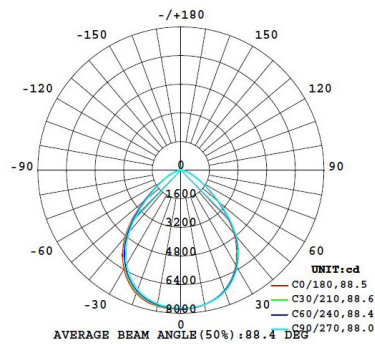

Highbay Led Jupiter IP65