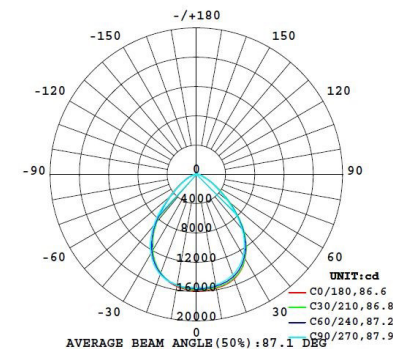

Dieses Produkt kann auch in anderen hellen Farben bestellt werden
warmweiß (3000K) und kaltes Weiß (6500K),
andere Beleuchtungswinkel sind ebenfalls verfügbar 60°, 90°.

Enjoy it.