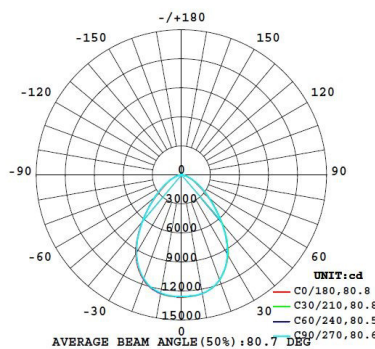

Highbay Led Jupiter IP65

Dieses Produkt kann auch in anderen hellen Farben bestellt werden
warmweiß (3000K) und kaltes Weiß (6500K),
andere Beleuchtungswinkel sind ebenfalls verfügbar 60°, 90°.

Enjoy it.