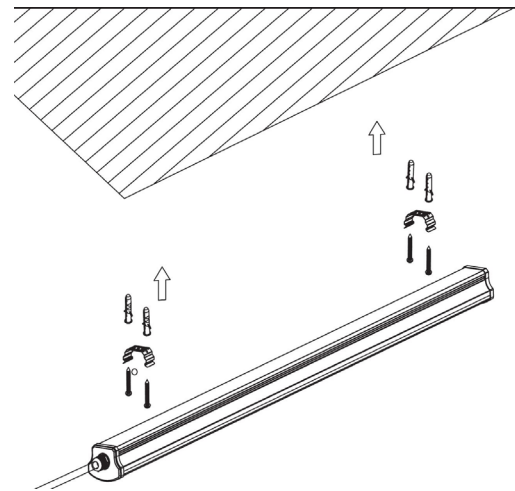

LUMINOUS INTENSITY DISTRIBUTION DIAGRAM

LUMINOUS INTENSITY DISTRIBUTION DIAGRAM

Linear LED IP65

LUMINOUS INTENSITY DISTRIBUTION DIAGRAM