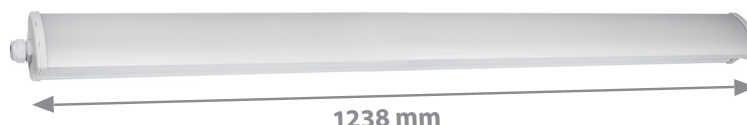

Linear LED IP65

JAHRE GARANTIE

638 mm

1238 mm

1538 mm

Effizienz
110lm/W

Option für
serielle
Verbindung

Wasser-
beständigkeit
IP65

Montage
Zubehör
inbegriffen

Farbtemperatur
neutralweiß
4000K

85% Mehr
ersparnisse

EAN:	5907622671593	5907622671609	5907622671616
SKU:	BLAUPUNKT-LH-18-NW	BLAUPUNKT-LH-36-NW	BLAUPUNKT-LH-50-NW
Leistung:	18W	36W	50W
Lichtstrom:	1980lm	3960lm	5500lm
Farbtemperatur:	Neutralweiß 4000K	Neutralweiß 4000K	Neutralweiß 4000K
Power Factor:	>0,95	>0,95	>0,95
CRI/Ra:	>80	>80	>80
Effizienz:	110lm/W	110lm/W	110lm/W
Abstrahlwinkel:	120°	120°	120°
Garantie:	5 Jahre	5 Jahre	5 Jahre
Lebensdauer:	50 000h	50 000h	50 000h