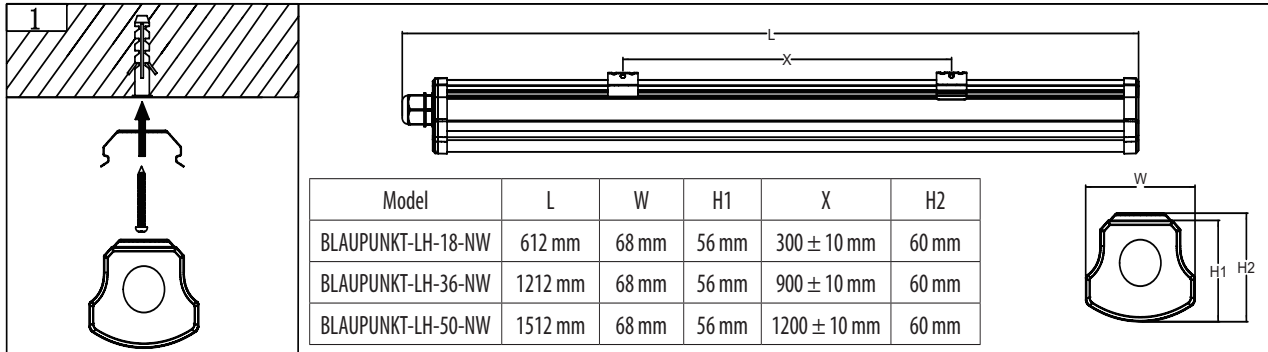

Linear LED IP65

LUMINOUS INTENSITY DISTRIBUTION DIAGRAM