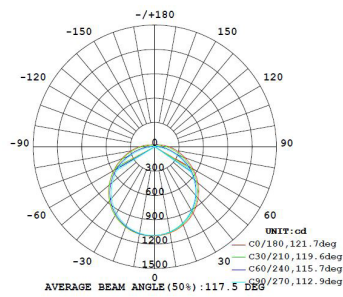

Linear LED IP65

JAHRE GARANTIE

638 mm

1238 mm

1538 mm

Effizienz
110lm/W

Option für
serielle
Verbindung

Wasser-
beständigkeit
IP65

Montage
Zubehör
inbegriffen

Farbtemperatur
neutralweiß
4000K

85% Mehr
ersparnisse

EAN:	5907622671593	5907622671609	5907622671616
SKU:	BLAUPUNKT-LH-18-NW	BLAUPUNKT-LH-36-NW	BLAUPUNKT-LH-50-NW
Leistung:	18W	36W	50W
Lichtstrom:	1980lm	3960lm	5500lm
Farbtemperatur:	Neutralweiß 4000K	Neutralweiß 4000K	Neutralweiß 4000K
Power Factor:	>0,95	>0,95	>0,95
CRI/Ra:	>80	>80	>80
Effizienz:	110lm/W	110lm/W	110lm/W
Abstrahlwinkel:	120°	120°	120°
Garantie:	5 Jahre	5 Jahre	5 Jahre
Lebensdauer:	50 000h	50 000h	50 000h

Linear LED IP65

LUMINOUS INTENSITY DISTRIBUTION DIAGRAM

LUMINOUS INTENSITY DISTRIBUTION DIAGRAM

LUMINOUS INTENSITY DISTRIBUTION DIAGRAM

Enjoy it.