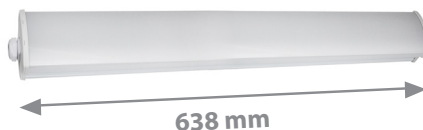

Linear LED IP65

JAHRE GARANTIE

638 mm

1238 mm

1538 mm

Effizienz
110lm/W

Option für
serielle
Verbindung

Wasser-
beständigkeit
IP65

Montage
Zubehör
inbegriffen

Farbtemperatur
neutralweiß
4000K

85% Mehr
ersparnisse

EAN:	5907622671593	5907622671609	5907622671616
SKU:	BLAUPUNKT-LH-18-NW	BLAUPUNKT-LH-36-NW	BLAUPUNKT-LH-50-NW
Leistung:	18W	36W	50W
Lichtstrom:	1980lm	3960lm	5500lm
Farbtemperatur:	Neutralweiß 4000K	Neutralweiß 4000K	Neutralweiß 4000K
Power Factor:	>0,95	>0,95	>0,95
CRI/Ra:	>80	>80	>80
Effizienz:	110lm/W	110lm/W	110lm/W
Abstrahlwinkel:	120°	120°	120°
Garantie:	5 Jahre	5 Jahre	5 Jahre
Lebensdauer:	50 000h	50 000h	50 000h