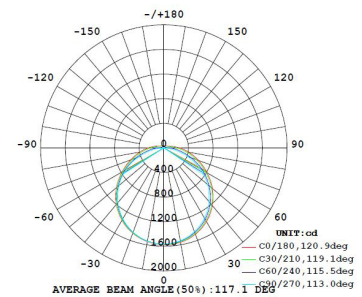

Linear LED IP65

JAHRE GARANTIE

638 mm

1238 mm

1538 mm

Effizienz
110lm/W

Option für
serielle
Verbindung

Wasser-
beständigkeit
IP65

Montage
Zubehör
inbegriffen

Farbtemperatur
neutralweiß
4000K

85% Mehr
ersparnisse

EAN:	5907622671593	5907622671609	5907622671616
SKU:	BLAUPUNKT-LH-18-NW	BLAUPUNKT-LH-36-NW	BLAUPUNKT-LH-50-NW
Leistung:	18W	36W	50W
Lichtstrom:	1980lm	3960lm	5500lm
Farbtemperatur:	Neutralweiß 4000K	Neutralweiß 4000K	Neutralweiß 4000K
Power Factor:	>0,95	>0,95	>0,95
CRI/Ra:	>80	>80	>80
Effizienz:	110lm/W	110lm/W	110lm/W
Abstrahlwinkel:	120°	120°	120°
Garantie:	5 Jahre	5 Jahre	5 Jahre
Lebensdauer:	50 000h	50 000h	50 000h

Linear LED IP65

LUMINOUS INTENSITY DISTRIBUTION DIAGRAM

LUMINOUS INTENSITY DISTRIBUTION DIAGRAM

LUMINOUS INTENSITY DISTRIBUTION DIAGRAM

Enjoy it.