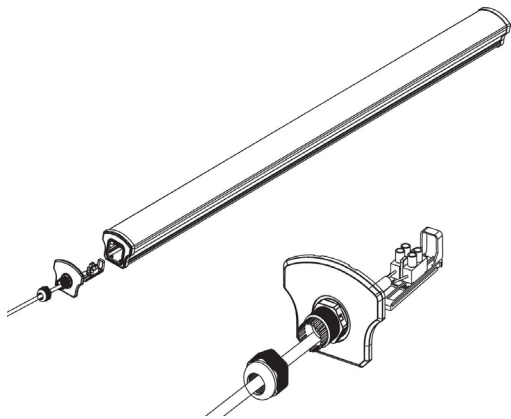

Linear LED IP65

LUMINOUS INTENSITY DISTRIBUTION DIAGRAM