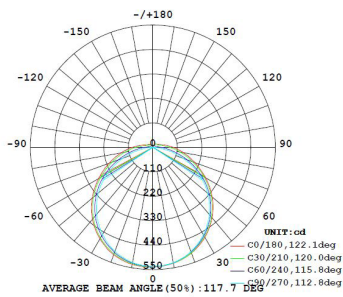

Linear LED IP65

JAHRE GARANTIE

638 mm

1238 mm

1538 mm

Effizienz
110lm/W

Option für
serielle
Verbindung

Wasser-
beständigkeit
IP65

Montage
Zubehör
inbegriffen

Farbtemperatur
neutralweiß
4000K

85% Mehr
ersparnisse

EAN:	5907622671593	5907622671609	5907622671616
SKU:	BLAUPUNKT-LH-18-NW	BLAUPUNKT-LH-36-NW	BLAUPUNKT-LH-50-NW
Leistung:	18W	36W	50W
Lichtstrom:	1980lm	3960lm	5500lm
Farbtemperatur:	Neutralweiß 4000K	Neutralweiß 4000K	Neutralweiß 4000K
Power Factor:	>0,95	>0,95	>0,95
CRI/Ra:	>80	>80	>80
Effizienz:	110lm/W	110lm/W	110lm/W
Abstrahlwinkel:	120°	120°	120°
Garantie:	5 Jahre	5 Jahre	5 Jahre
Lebensdauer:	50 000h	50 000h	50 000h

Linear LED IP65

LUMINOUS INTENSITY DISTRIBUTION DIAGRAM

LUMINOUS INTENSITY DISTRIBUTION DIAGRAM

LUMINOUS INTENSITY DISTRIBUTION DIAGRAM

Enjoy it.