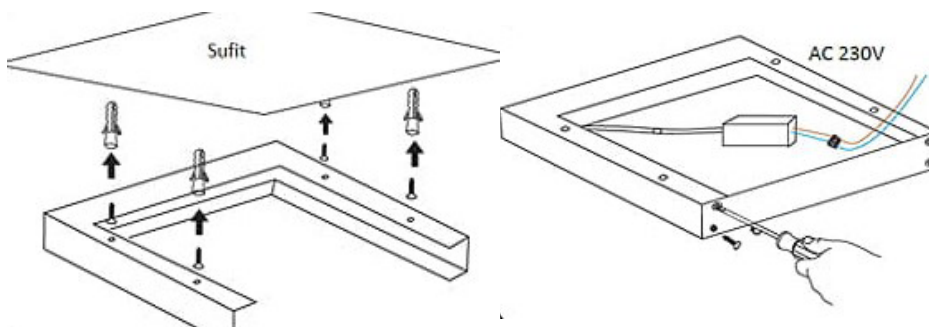

## Panel Led Quantum 40W

Unterputzmontage:

Blaupunkt Panel LED Quantum 40W

Suspendiert:

BLAUPUNKT PANEL LED QUANTUM 40W WITH CLIPS

Oberfläche:

Blaupunkt Panel LED Quantum 40W NARROW INPUT

\* Montagezubehör muss separat erworben werden.