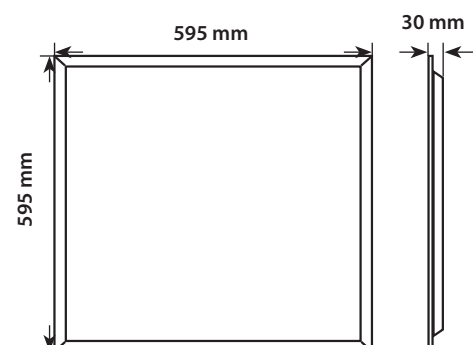

JAHRE GARANTIE

EAN:	5907622671647
SKU:	BLAUPUNKT-PLS 40NW
Farbtemperatur:	Neutral weiß 4000K
Lichtstrom:	4400lm
Power Factor:	>0,95
Leistung:	40W
CRI/Ra:	>80
Effizienz:	110lm/W
Abstrahlwinkel:	120°
Garantie:	3 jahre
Lebensdauer:	50 000h

Leistung / Lumen

40 W / 4400lm

Flackern

frei

Lebensdauer

leds

Aluminium

körper

Farbtemperatur:

neutral weiß

Enjoy it.