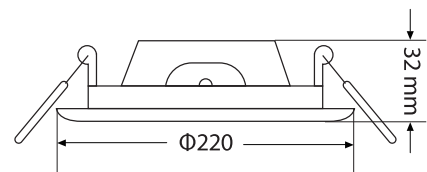

Plafond 6in1
3 helle Farben
2 Montagemethoden

Farbschalter
warm, neutral,
kaltes Weiß

Montage
oberfläche
versenkt

Effizienz
110 lm/W

Enjoy it.

Befestigungsloch
Ø200-210mm