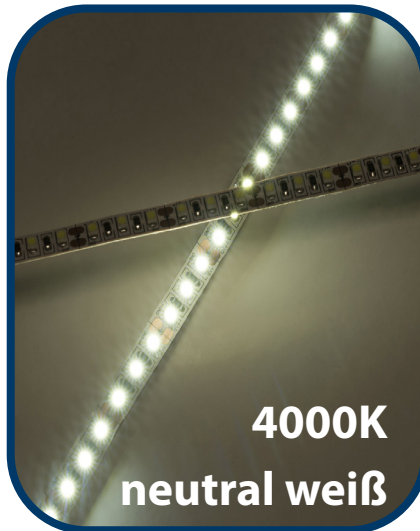

Led Strip Pro Line 25M

**Farb-
wiedergab-
index**
CRI>90

Lebensdauer:
leds

50000 hr

Wasserdicht
IP20

Leistung
11W/m

Zyklus
on/off

15000x

90% Höher
energie sparen

EAN:	5907622672651	5907622672668	5907622672675
SKU:	BLAUPUNKT- TL12WW-P	BLAUPUNKT- TL12NW-P	BLAUPUNKT- TL12CW-P
Farbtemperatur:	Warm weiß 3000K	Neutral weiß 4000K	Kalt weiß 6500K
Lichtstrom:	980lm/m	980lm/m	980lm/m
Leistung:	11W/m	11W/m	11W/m
Led typ:	2835 SMD	2835 SMD	2835 SMD
CRI/Ra:	>80	>80	>80
Voltzahl:	12V DC	12V DC	12V DC
Led Stk:	120/m	120/m	120/m
Garantie:	2 jahre	2 jahre	2 jahre
Lebensdauer:	50 000h	50 000h	50 000h