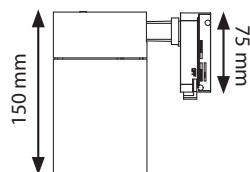

Enjoy it.

Kod EAN:	5907622672989	5907622672996
SKU:	BLAUPUNKT-RS1W-30CCT	BLAUPUNKT-RS1-30CCT
Typ:	1-faza biały	1-faza czarny
Strumień świetlny:	2700lm	2700lm
Barwa światła:	3000/4000/5700K ciepła/naturalna/zimna	3000/4000/5700K ciepła/naturalna/zimna
Moc:	30W	30W
CRI:	>90	>90
Power Factor:	>0,9	>0,9
Kąt świecenia:	36°	36°
Żywotność:	50 000h	50 000h
Gwarancja	3 lata	3 lata