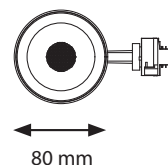

Reflektor 1-fazowy Vision 30W z przełącznikiem barwy światła

LATA GWARANCJI

Przełącznik barwy
biała ciepła,
naturalna, zimna

Współczynnik
oddawania barw
CRI>90

Ściemnialny
Triac

Brak
migotania

Strumień światła
2700lm

Enjoy it.

Kod EAN:	5907622672989	5907622672996
SKU:	BLAUPUNKT-RS1W-30CCT	BLAUPUNKT-RS1-30CCT
Typ:	1-faza biały	1-faza czarny
Strumień świetlny:	2700lm	2700lm
Barwa światła:	3000/4000/5700K ciepła/naturalna/zimna	3000/4000/5700K ciepła/naturalna/zimna
Moc:	30W	30W
CRI:	>90	>90
Power Factor:	>0,9	>0,9
Kąt świecenia:	36°	36°
Żywotność:	50 000h	50 000h
Gwarancja	3 lata	3 lata