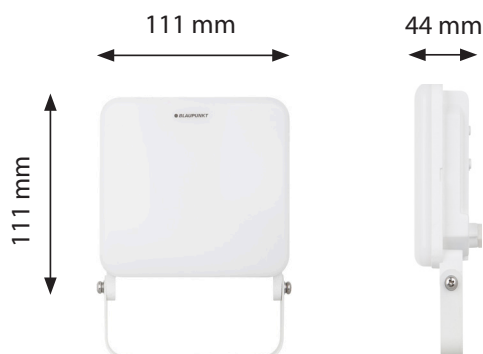

## Naświetlacz Led 20W IP65

Strongbeam bezramkowy

**Nieoślepiąca**  
przesłona

**Wodoodporność**  
IP65

**Barwa światła**  
Biała naturalna

**80% więcej**  
oszczędności

*Enjoy it.*

Kod EAN:	<b>5907622672514</b>
SKU:	<b>BLAUPUNKT-NLS20NW</b>
Barwa światła:	<b>Biała naturalna 4000K</b>
Strumień świetlny:	<b>1600lm</b>
Typ:	<b>Naświetlacz</b>
Moc:	<b>20W</b>
CRI/Ra:	<b>&gt;80</b>
Wydajność:	<b>80lm/W</b>
Kąt świecenia:	<b>120°</b>
Gwarancja:	<b>2 lata</b>
Żywotność:	<b>50 000h</b>

## Naświetlacz Led 30W IP65

z czujnikiem ruchu i zmierzchu PIR

**Czujnik ruchu**  
zasięg 8-10m

**Zaawansowane sterowanie**  
pilotem

**Wodoodporność**  
IP65

**Barwa światła**  
biała naturalna

*Enjoy it.*

## Naświetlacz Led 50W IP65

Strongbeam bezramkowy

**Nieoślepiąca**  
przesłona

**Wodoodporność**  
IP65

**Barwa światła**  
Biała naturalna

**80% więcej**  
oszczędności

*Enjoy it.*

Kod EAN: **5907622672538**

SKU: **BLAUPUNKT-NLS50NW**

Barwa światła: **Biała naturalna  
4000K**

Strumień świetlny: **4000lm**

Typ: **Naświetlacz**

Moc: **50W**

CRI/Ra: **>80**

Wydajność: **80lm/W**

Kąt świecenia: **120°**