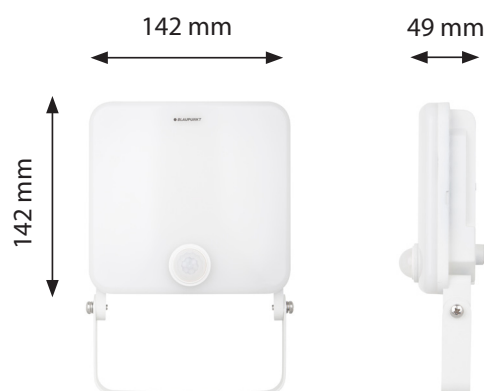

## Naświetlacz Led 20W IP65

Strongbeam bezramkowy

**Nieoślepiąca**  
przesłona

**Wodoodporność**  
IP65

**Barwa światła**  
Biała naturalna

**80% więcej**  
oszczędności

*Enjoy it.*

Kod EAN:	<b>5907622672514</b>
SKU:	<b>BLAUPUNKT-NLS20NW</b>
Barwa światła:	<b>Biała naturalna 4000K</b>
Strumień świetlny:	<b>1600lm</b>
Typ:	<b>Naświetlacz</b>
Moc:	<b>20W</b>
CRI/Ra:	<b>&gt;80</b>
Wydajność:	<b>80lm/W</b>
Kąt świecenia:	<b>120°</b>
Gwarancja:	<b>2 lata</b>
Żywotność:	<b>50 000h</b>

## Naświetlacz Led 30W IP65

z czujnikiem ruchu i zmierzchu PIR

**Czujnik ruchu**  
zasięg 8-10m

**Zaawansowane sterowanie**  
pilotem

**Wodoodporność**  
IP65

**Barwa światła**  
biała naturalna

*Enjoy it.*

Zaawansowane sterowanie:  
czułością, czasem oraz progiem zmierzchu czujnika.

Kod EAN:	<b>5907622672521</b>
SKU:	<b>BLAUPUNKT-NLS30NW</b>
Barwa światła:	<b>Biała naturalna 4000K</b>
Strumień świetlny:	<b>2400lm</b>
Typ:	<b>Naświetlacz</b>
Moc:	<b>30W</b>
CRI/Ra:	<b>&gt;80</b>
Wydajność:	<b>80lm/W</b>
Kąt świecenia:	<b>120°</b>
Gwarancja:	<b>2 lata</b>
Żywotność:	<b>50 000h</b>

SKU: **BLAUPUNKT-NLS50NW**

Barwa światła: **Biała naturalna  
4000K**

Strumień świetlny: **4000lm**

Typ: **Naświetlacz**

Moc: **50W**

CRI/Ra: **>80**

Wydajność: **80lm/W**

Kąt świecenia: **120°**