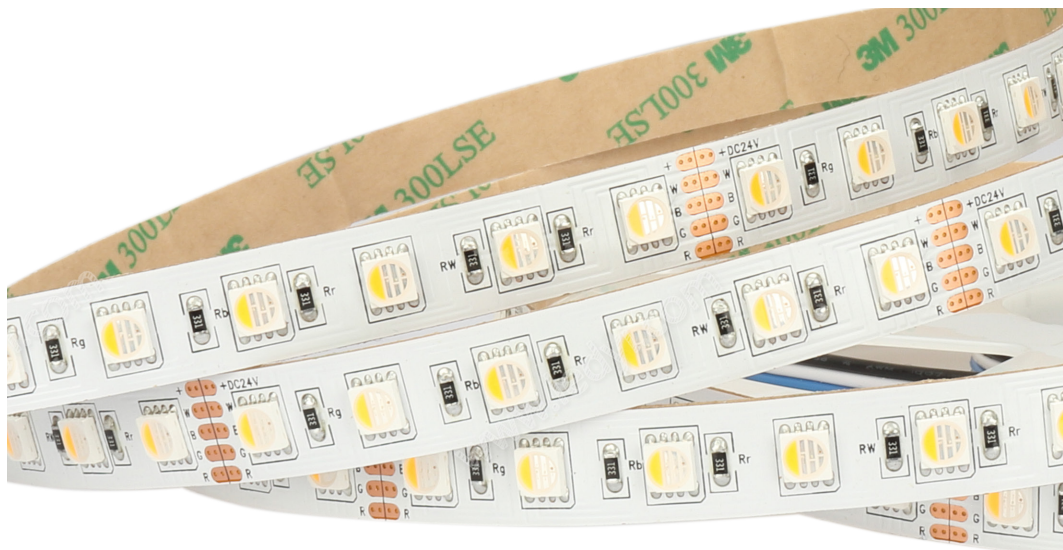

Taśma Led Pro Line RGB+WW

Taśma
wielokolorowa
+ biała ciepła

Moc
16W/m

Samoprzylepna
z taśmą 3M

Ilość diod
60/m

Długość
25m

Możliwość
cięcia
co 5cm

Kod EAN:	5907622672682
SKU:	BLAUPUNKT-TL12RGBWW
Barwa światła:	Wielokolorowa i biała ciepła
Długość:	25m
Moc:	16W/m
Typ diody:	5050 SMD
Szerokość taśmy:	12mm
Napięcie zasilania:	12V DC
Ilość diod:	60szt/m
Gwarancja:	2 lata
Żywotność:	50 000h